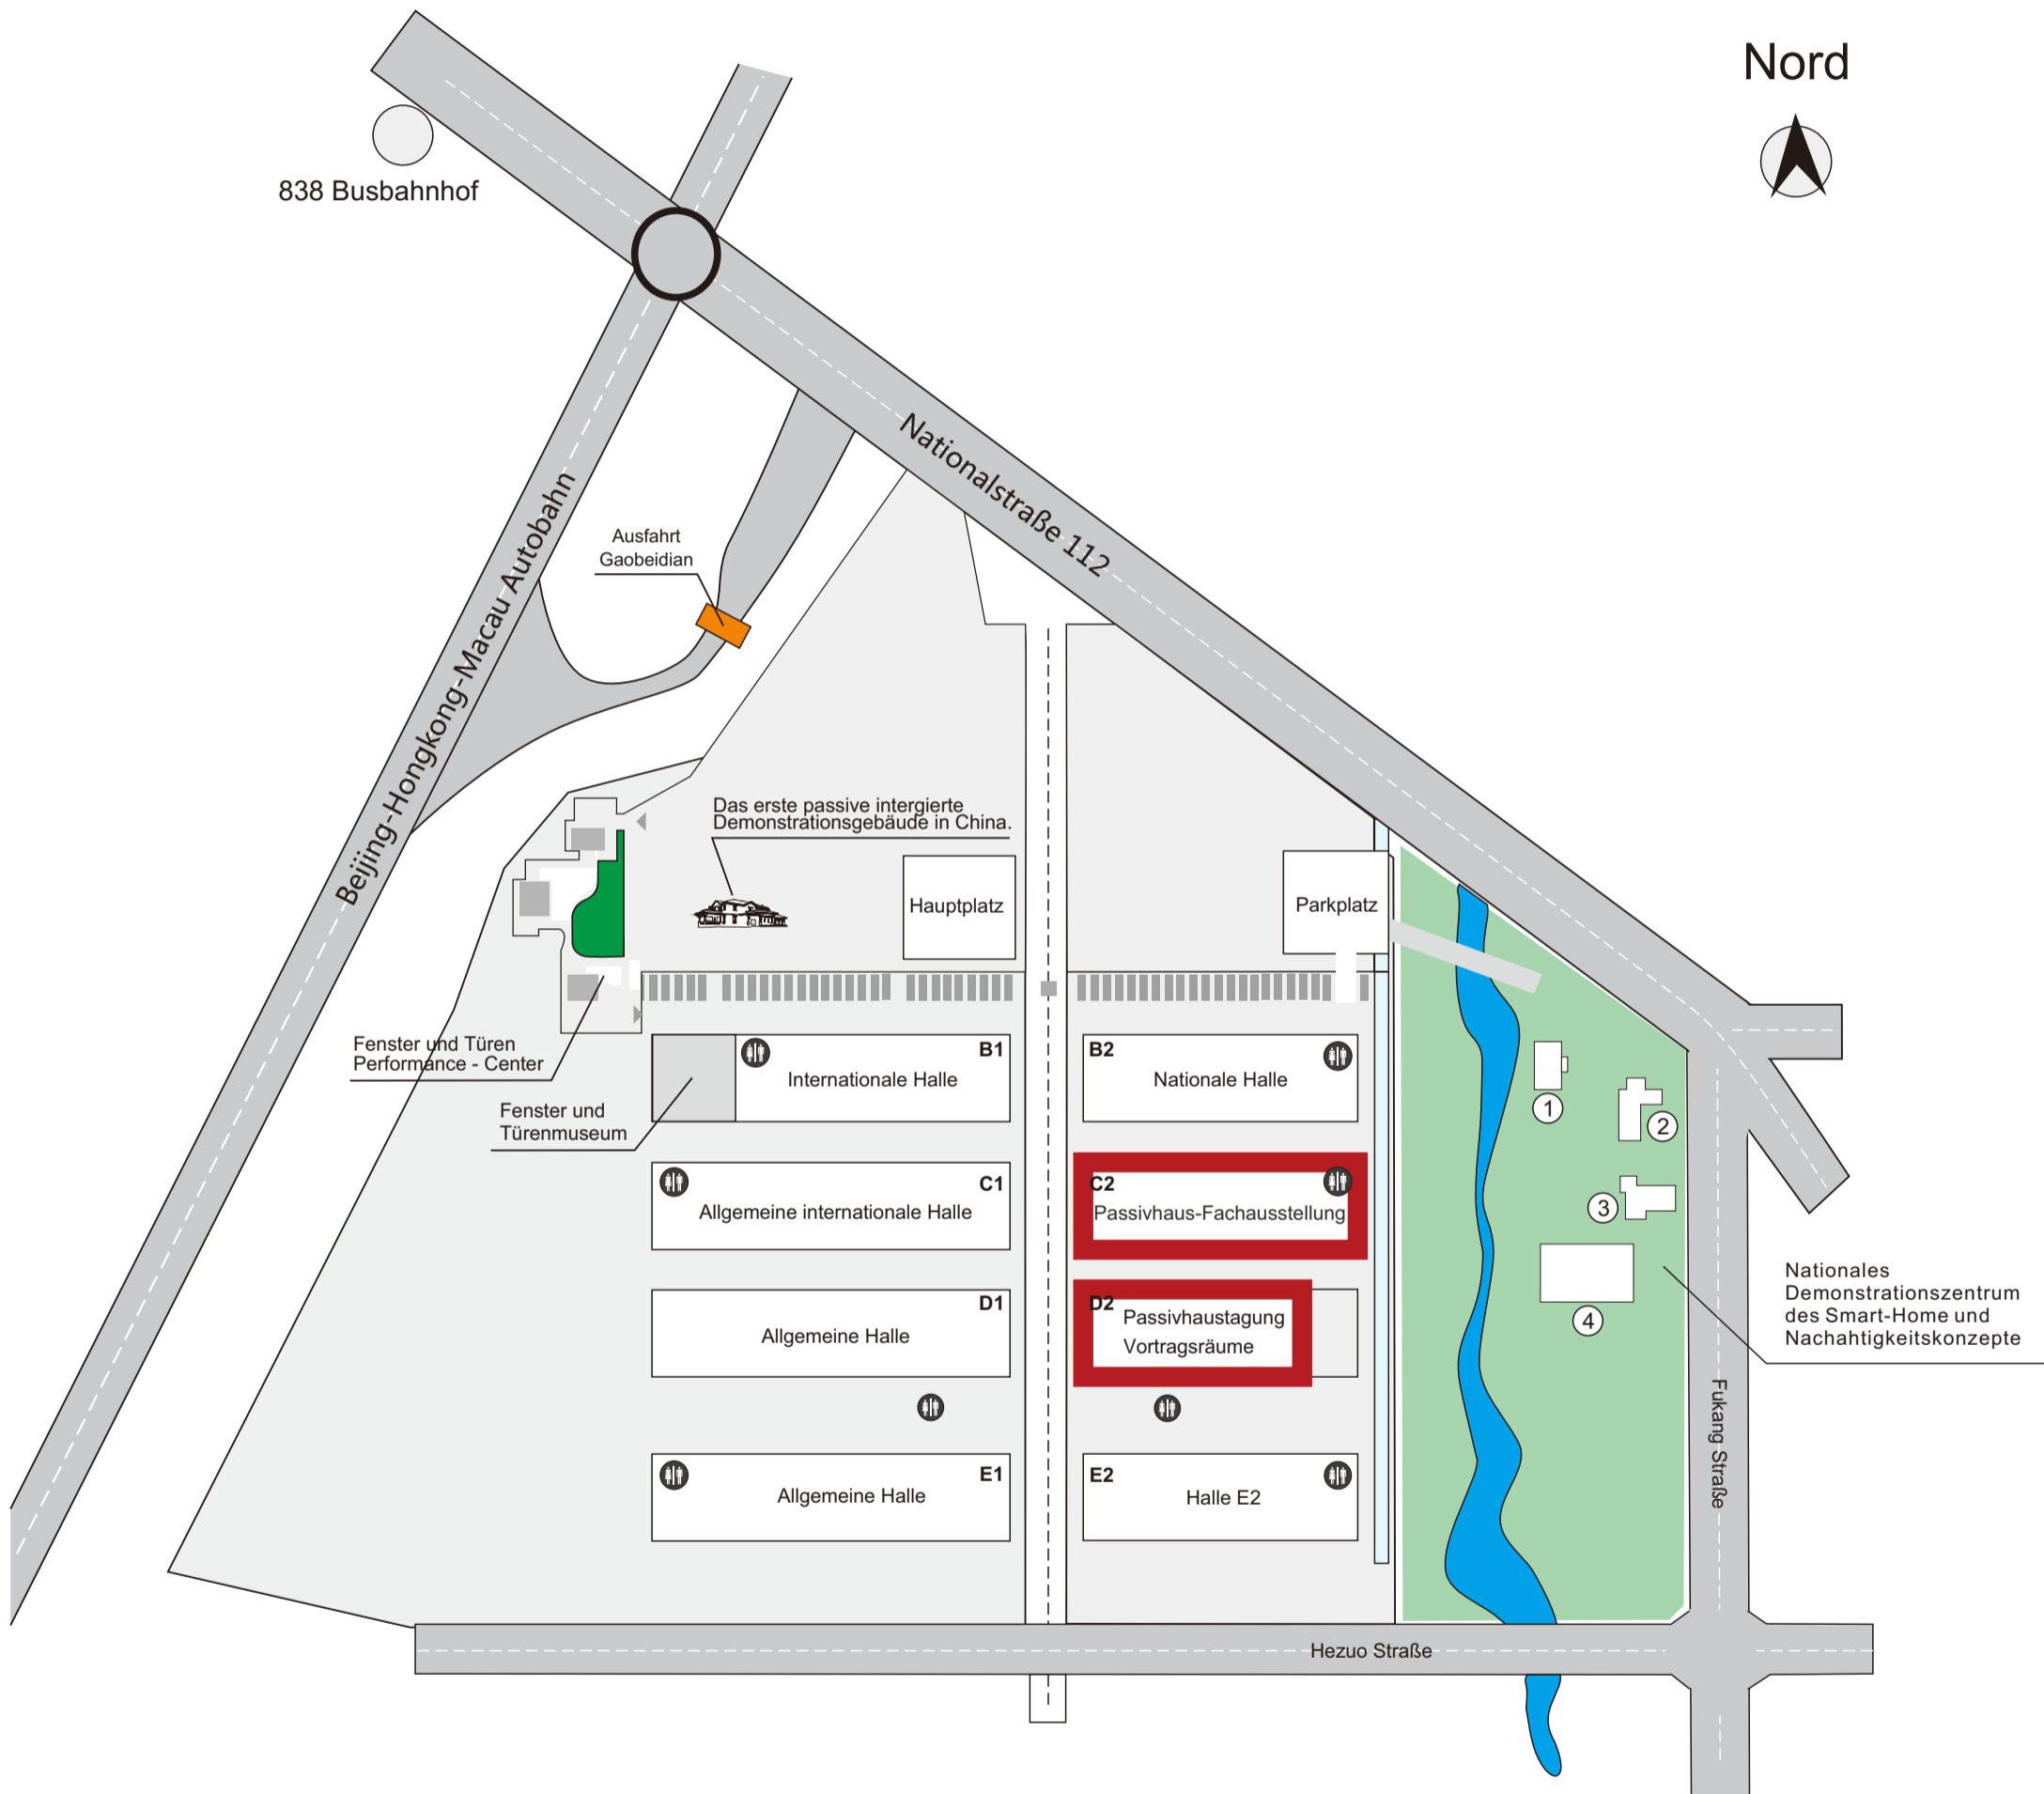

Lageplan der China International Window City

Nord

Nationales Demonstrationszentrum des Smart-Home und Nachhaltigkeitskonzepte	
①	Informationspavillion des ultraniedrige Energieverbrauchsgebäudes
② ③	Erlebnispavillion des ultraniedrige Energieverbrauchsgebäudes
④	Thematischer Pavillion des ultraniedrige Energieverbrauchsgebäudes